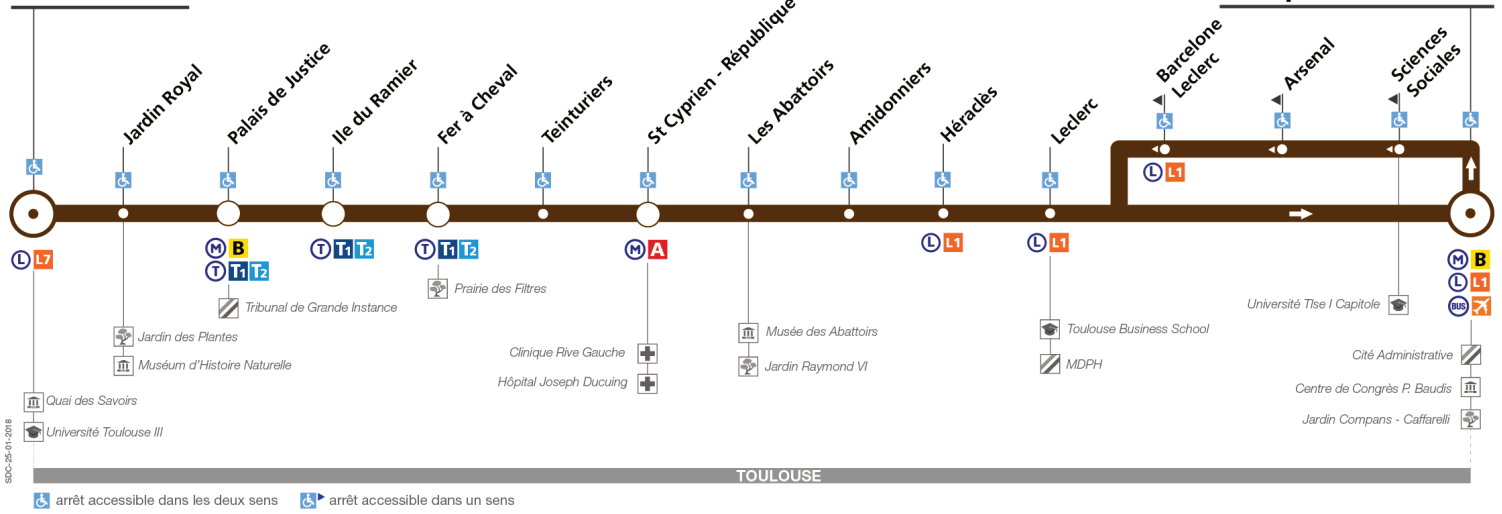

31

Direction Compans - Caffarelli

du 24 juin 2019
au 1 septembre 2019

Grand Rond

Compans-Caffarelli

Lundi à vendredi du 24 juin au 5 juillet

Grand Rond	06:19	06:39	06:59	07:16	07:33	07:50	08:07	08:24	08:41	08:58	09:18	09:38	09:58	10:18	10:38	10:58	11:18	11:38	11:58	12:18	12:38	12:58	13:18	13:38
Palais de Justice	06:21	06:41	07:01	07:18	07:35	07:52	08:09	08:26	08:43	09:00	09:20	09:40	10:00	10:20	10:40	11:00	11:20	11:40	12:00	12:20	12:40	13:00	13:20	13:40
St Cyprien - République	06:25	06:45	07:06	07:23	07:40	07:58	08:15	08:32	08:49	09:06	09:26	09:46	10:06	10:26	10:46	11:06	11:26	11:46	12:06	12:26	12:46	13:06	13:26	13:46
Amidonniers	06:27	06:47	07:08	07:25	07:42	08:00	08:18	08:35	08:52	09:09	09:29	09:49	10:09	10:29	10:49	11:09	11:29	11:49	12:09	12:29	12:49	13:09	13:29	13:49
Compans-Caffarelli	06:29	06:49	07:11	07:28	07:45	08:03	08:22	08:39	08:56	09:12	09:32	09:52	10:12	10:32	10:52	11:12	11:32	11:52	12:12	12:32	12:52	13:12	13:32	13:52
Grand Rond	13:58	14:18	14:38	14:58	15:18	15:35	15:52	16:09	16:26	16:43	17:00	17:17	17:34	17:52	18:10	18:28	18:46	19:04	19:30	20:00	20:30	21:00		
Palais de Justice	14:00	14:20	14:40	15:00	15:21	15:38	15:55	16:12	16:29	16:46	17:03	17:20	17:37	17:55	18:13	18:31	18:48	19:06	19:32	20:02	20:32	21:02		
St Cyprien - République	14:06	14:26	14:46	15:06	15:27	15:44	16:02	16:19	16:36	16:53	17:10	17:28	17:44	18:02	18:20	18:37	18:54	19:12	19:38	20:07	20:37	21:06		
Amidonniers	14:09	14:29	14:49	15:09	15:30	15:47	16:05	16:22	16:39	16:56	17:13	17:31	17:47	18:05	18:23	18:40	18:57	19:15	19:40	20:09	20:39	21:08		
Compans-Caffarelli	14:12	14:32	14:52	15:12	15:33	15:50	16:08	16:25	16:42	16:59	17:16	17:35	17:51	18:09	18:27	18:44	19:01	19:19	19:44	20:12	20:41	21:10		

Samedis 29 juin et 6 juillet