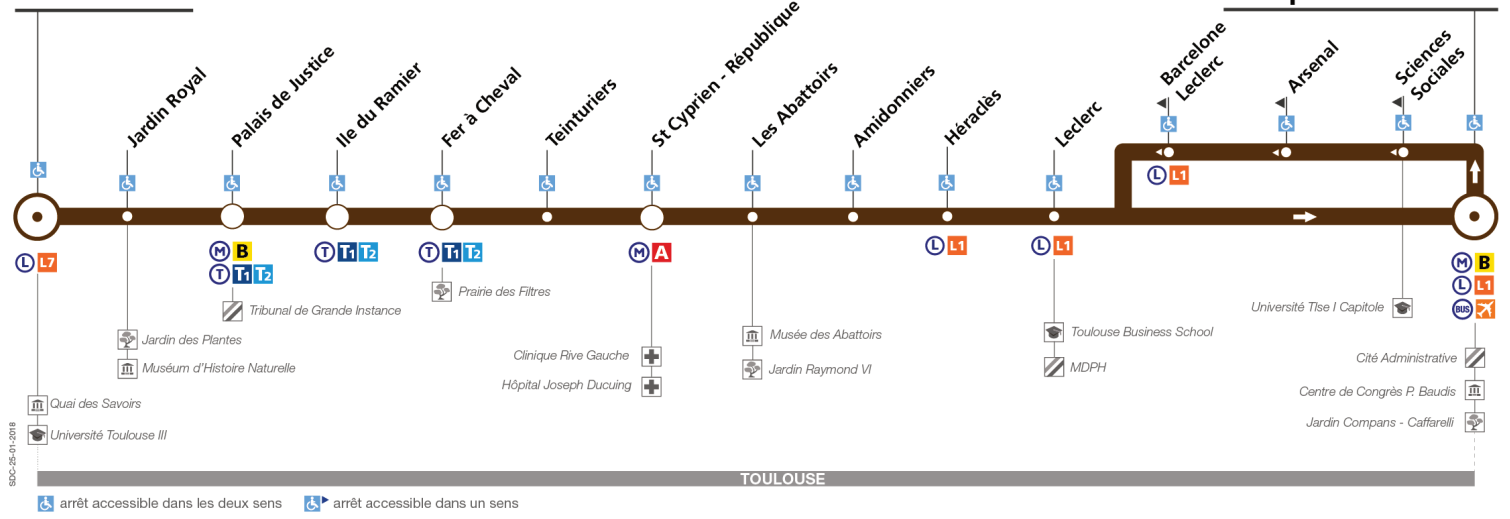

31

Direction Grand Rond

du 24 juin 2019
au 1 septembre 2019

Grand Rond

Compans-Caffarelli

Lundi à vendredi du 24 juin au 5 juillet

Compans-Caffarelli	06:00	06:37	06:57	07:14	07:31	07:48	08:05	08:22	08:40	09:00	09:20	09:40	10:00	10:20	10:40	11:00	11:20	11:40	12:00	12:20	12:40	13:00	13:20	13:40
Amidonniers	06:05	06:42	07:02	07:19	07:36	07:54	08:11	08:28	08:46	09:06	09:26	09:46	10:06	10:26	10:46	11:06	11:26	11:46	12:06	12:26	12:46	13:06	13:26	13:46
St Cyprien - République	06:07	06:44	07:05	07:22	07:39	07:57	08:15	08:32	08:50	09:10	09:30	09:50	10:10	10:30	10:50	11:10	11:30	11:50	12:10	12:30	12:50	13:10	13:30	13:50
Palais de Justice	06:11	06:49	07:11	07:28	07:45	08:04	08:23	08:40	08:58	09:18	09:38	09:58	10:19	10:39	10:59	11:19	11:39	11:59	12:19	12:39	12:57	13:17	13:37	13:57
Grand Rond	06:14	06:52	07:15	07:32	07:49	08:08	08:27	08:44	09:02	09:22	09:42	10:02	10:23	10:43	11:03	11:23	11:43	12:03	12:23	12:43	13:01	13:21	13:41	14:01
Compans-Caffarelli	14:00	14:20	14:40	15:00	15:20	15:40	16:00	16:18	16:35	16:52	17:09	17:26	17:44	18:02	18:20	18:38	18:56	19:24	19:52	20:22	20:52			
Amidonniers	14:06	14:26	14:46	15:06	15:26	15:46	16:07	16:25	16:42	16:59	17:16	17:33	17:51	18:09	18:27	18:45	19:02	19:30	19:58	20:27	20:57			
St Cyprien - République	14:10	14:30	14:50	15:10	15:30	15:50	16:11	16:29	16:46	17:03	17:21	17:38	17:55	18:13	18:31	18:49	19:06	19:34	20:02	20:30	21:00			
Palais de Justice	14:19	14:39	15:00	15:20	15:40	16:00	16:21	16:39	16:56	17:13	17:31	17:48	18:06	18:23	18:41	18:59	19:15	19:43	20:11	20:36	21:06			
Grand Rond	14:23	14:43	15:04	15:24	15:44	16:04	16:25	16:43	17:00	17:18	17:36	17:53	18:10	18:27	18:45	19:03	19:19	19:47	20:14	20:39	21:09			

Samedis 29 juin et 6 juillet

Compans-Caffarelli	06:00	06:28	06:55	07:15	07:35	07:55	08:15	08:35	08:55	09:15	09:35	09:55	10:15	10:35	10:55	11:15	11:35	11:55	12:15	12:35	12:55	13:20	13:45	14:10
Amidonniers	06:05	06:33	07:00	07:20	07:40	08:00	08:20	08:40	09:00	09:21	09:41	10:01	10:21	10:41	11:01	11:21	11:41	12:01	12:21	12:41	13:01	13:26	13:51	14:16
St Cyprien - République	06:07	06:35	07:03	07:23	07:43	08:03	08:23	08:43	09:03	09:24	09:44	10:04	10:24	10:44	11:04	11:24	11:44	12:04	12:24	12:44	13:04	13:29	13:54	14:19
Palais de Justice	06:11	06:39	07:07	07:27	07:47	08:07	08:28	08:48	09:08	09:29	09:50	10:10	10:30	10:51	11:11	11:31	11:51	12:10	12:30	12:50	13:10	13:35	14:00	14:25
Grand Rond	06:15	06:43	07:11	07:31	07:51	08:11	08:32	08:52	09:12	09:33	09:54	10:14	10:34	10:56	11:16	11:36	11:56	12:15	12:35	12:55	13:15	13:40	14:05	14:30
Compans-Caffarelli	14:35	14:52	15:11	15:30	15:50	16:10	16:30	16:50	17:10	17:30	17:50	18:10	18:30	18:55	19:25	19:55	20:25							
Amidonniers	14:41	14:58	15:17	15:36	15:56	16:16	16:36	16:56	17:16	17:36	17:56	18:16	18:36	19:01	19:31	20:01	20:31							
St Cyprien - République	14:44	15:01	15:20	15:39	15:59	16:19	16:39	16:59	17:19	17:39	17:59	18:19	18:39	19:04	19:34	20:04	20:33							
Palais de Justice	14:51	15:08	15:27	15:46	16:06	16:27	16:46	17:06	17:26	17:46	18:06	18:26	18:46	19:11	19:41	20:11	20:38							
Grand Rond	14:56	15:13	15:32	15:53	16:13	16:32	16:51	17:11	17:31	17:51	18:11	18:31	18:51	19:16	19:46	20:16	20:43