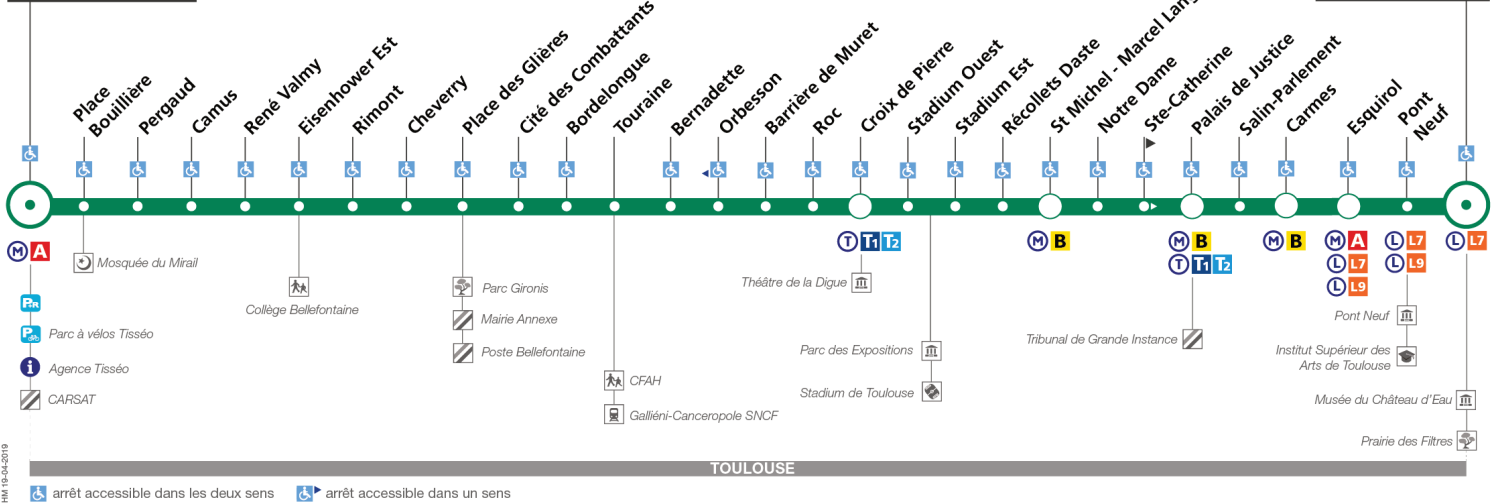

12

Direction Cours Dillon

du 1 juillet 2019
au 1 septembre 2019

Basso Cambo

Cours Dillon

19-04-2019

TOULOUSE

arrêt accessible dans les deux sens arrêt accessible dans un sens

Lundi à vendredi du 1er au 5 juillet

Table with 17 columns (stations) and 5 rows of departure times for weekdays from July 1st to 5th.

Samedi 6 juillet

Table with 17 columns (stations) and 2 rows of departure times for Saturday, July 6th.

Samedi du 13 juillet au 31 août

Table with 24 columns representing departure times from 05:45 to 19:45. Rows include destinations: Cours Dillon, Palais de Justice, Récollets Daste, Barrière de Muret, Eisenhower Est, Basso Cambo.

Dimanche et jours fériés

Table with 24 columns representing departure times from 06:45 to 16:40. Rows include destinations: Cours Dillon, Palais de Justice, Récollets Daste, Barrière de Muret, Eisenhower Est, Basso Cambo.