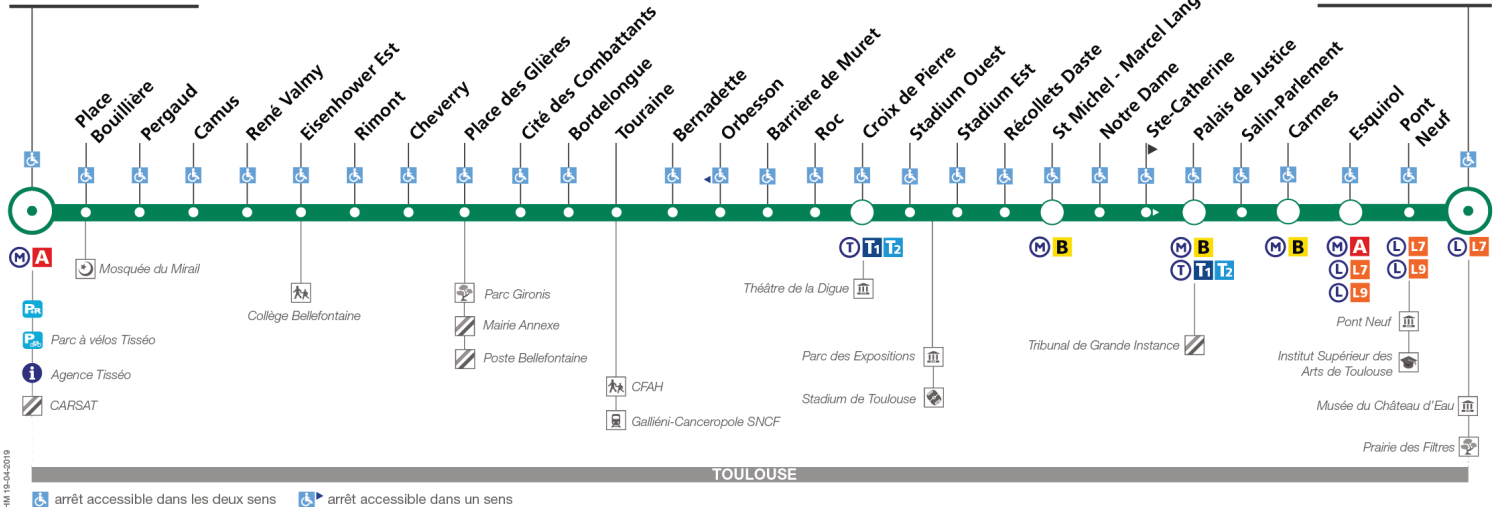

Direction Basso Cambo

du 1 juillet 2019 au 1 septembre 2019

Basso Cambo

Cours Dillon

MNF 19-06-2019

arrêt accessible dans les deux sens arrêt accessible dans un sens

Lundi à vendredi du 1er au 5 juillet

Table of bus arrival and departure times for Monday to Friday, July 1-5, 2019. Includes columns for various stations and a 'Notes' section indicating 'Uniquement le vendredi'.

Samedi 6 juillet

Table of bus arrival and departure times for Saturday, July 6, 2019.

Lundi à vendredi du 8 juillet au 30 août

Table of bus arrival and departure times for Monday to Friday, July 8 to August 30, 2019.